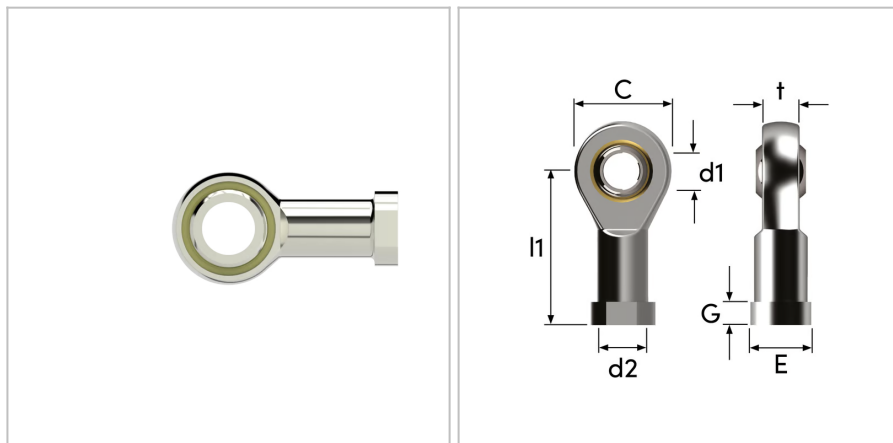

## 9445 - Attacco con occhiello a rosa

<b>Nome prodotto</b>	9445 - Attacco con occhiello a rosa
<b>Codice</b>	L-E31
<b>Materiale</b>	Acciaio

### DIMENSIONI

<b>d2</b>	Filettatura	M8
<b>d1</b>	Diametro del foro dell'occhio	8 mm
<b>l1</b>	Lunghezza CC	36 mm
<b>d1</b>	Spessore	9 mm
<b>G</b>	Altezza della spalla	mm
<b>E</b>	Larghezza della spalla	mm
<b>øR</b>	Diametro della barra filettata	10 mm
<b>S</b>	Superficie	Galvanized