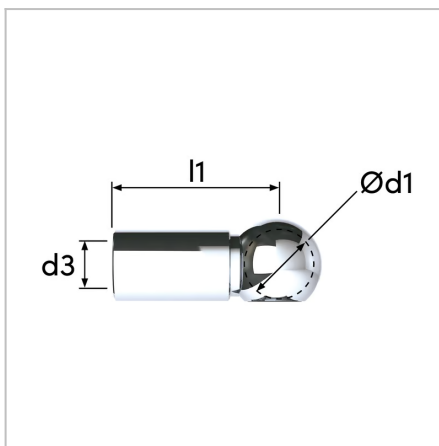

## 6651 - Giunto sferico

<b>Nome prodotto</b>	6651 - Giunto sferico
<b>Codice</b>	6651
<b>Descrizione</b>	BC7
<b>Materiale</b>	Acciaio

### DIMENSIONI

<b>d3</b>	Giunto angolare con filettatura interna	M8
<b>l1</b>	Lunghezza cc	25 mm
<b>d1</b>	Diametro della sfera	13 mm
<b>S</b>	Superficie	BlackChrome
<b>ØR</b>	Diametro della barra filettata	10 mm