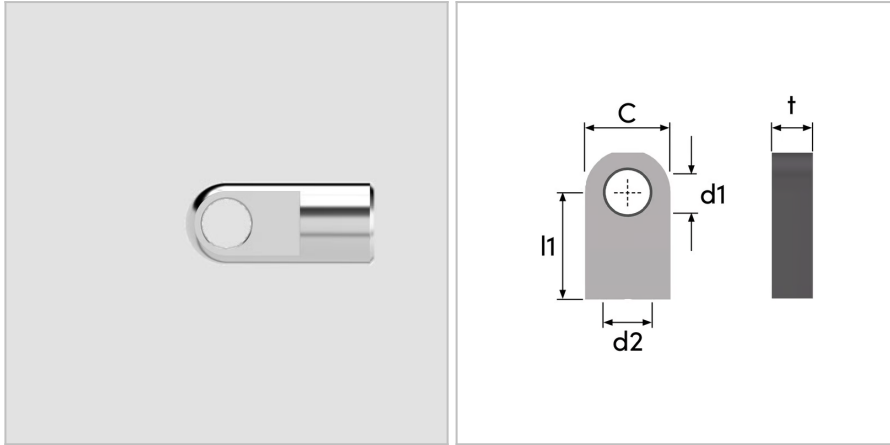

## 4012 - Attacco ad occhiello

<b>Nome prodotto</b>	4012 - Attacco ad occhiello
<b>Codice</b>	4012
<b>Descrizione</b>	L-E10
<b>Materiale</b>	Alluminio

### DIMENSIONI

<b>d2</b>	Filettatura	M8
<b>d1</b>	Diametro del foro dell'occhio	8 mm
<b>L1</b>	Lunghezza cc	20 mm
<b>t</b>	Spessore	10 mm
<b>T</b>	Tipo	2
<b>G</b>	Altezza della spalla	10,5 mm
<b>E</b>	Larghezza della spalla	16 mm
<b>ØR</b>	Diametro della barra filettata	10 mm
<b>S</b>	Superficie	