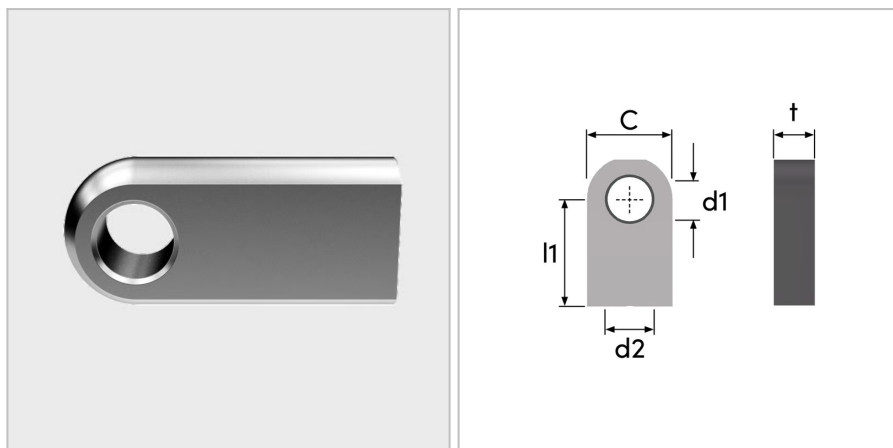

9440 - Attacco ad occhiello

| | |
|----------------------|-----------------------------|
| Nome prodotto | 9440 - Attacco ad occhiello |
| Codice | 9440 |
| Descrizione | L-E26 |
| Materiale | Alluminio |

DIMENSIONI

| | | |
|-----------|--------------------------------|--------|
| d2 | Filettatura | M6 |
| d1 | Diametro del foro dell'occhio | 8 mm |
| L1 | Lunghezza cc | 25 mm |
| t | Spessore | 10 mm |
| T | Tipo | 3 |
| G | Altezza della spalla | mm |
| E | Larghezza della spalla | mm |
| ∅R | Diametro della barra filettata | 6,8 mm |
| S | Superficie | |