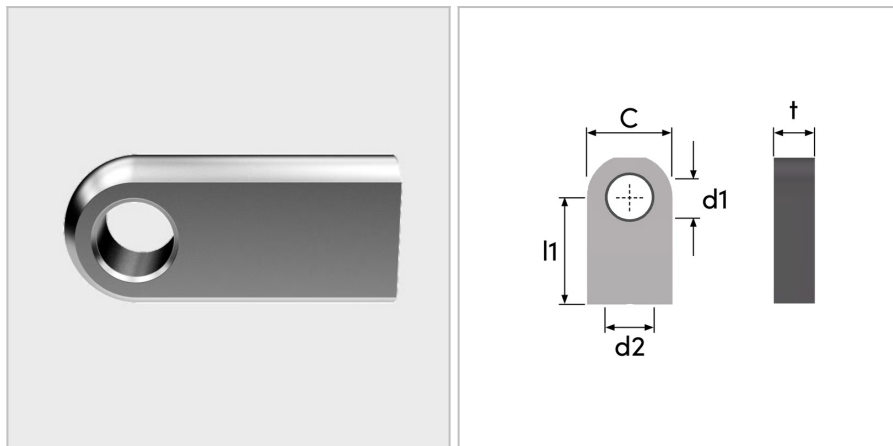

4596 - Attacco ad occhiello

Nome prodotto	4596 - Attacco ad occhiello
Codice	4596
Descrizione	L-E8
Materiale	Alluminio

DIMENSIONI

d2	Filettatura	M6
d1	Diametro del foro dell'occhio	8 mm
L1	Lunghezza cc	16 mm
t	Spessore	8 mm
T	Tipo	3
G	Altezza della spalla	mm
E	Larghezza della spalla	mm
ØR	Diametro della barra filettata	6,8 mm
S	Superficie	