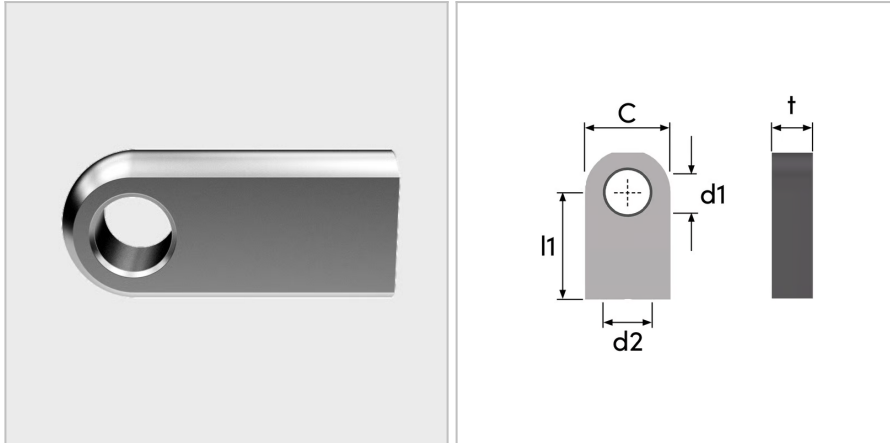

## 4596 - Attacco ad occhiello

<b>Nome prodotto</b>	4596 - Attacco ad occhiello
<b>Codice</b>	4596
<b>Descrizione</b>	L-E8
<b>Materiale</b>	Alluminio

### DIMENSIONI

<b>d2</b>	Filettatura	M6
<b>d1</b>	Diametro del foro dell'occhio	8 mm
<b>L1</b>	Lunghezza cc	16 mm
<b>t</b>	Spessore	8 mm
<b>T</b>	Tipo	3
<b>G</b>	Altezza della spalla	mm
<b>E</b>	Larghezza della spalla	mm
<b>ØR</b>	Diametro della barra filettata	6,8 mm
<b>S</b>	Superficie	