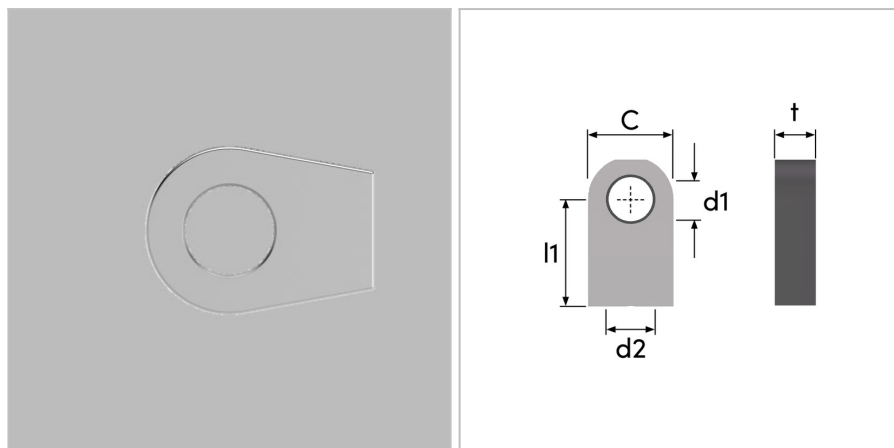

8243 - Attacco ad occhiello

Nome prodotto	8243 - Attacco ad occhiello
Codice	8243
Descrizione	L-E12
Materiale	Zincato

DIMENSIONI

d2	Filettatura	M6
d1	Diametro del foro dell'occhio	6 mm
L1	Lunghezza cc	16 mm
t	Spessore	12 mm
T	Tipo	5
G	Altezza della spalla	mm
E	Larghezza della spalla	mm
∅R	Diametro della barra filettata	6,8 mm
S	Superficie	