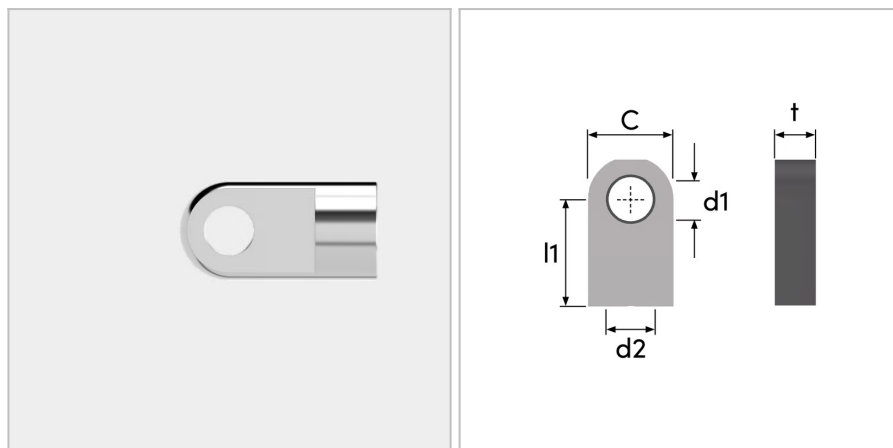

62100 - Attacco ad occhiello

Nome prodotto	62100 - Attacco ad occhiello
Codice	62100
Descrizione	L-E24
Materiale	Acciaio

DIMENSIONI

d2	Filettatura	M14
d1	Diametro del foro dell'occhio	14 mm
L1	Lunghezza cc	40 mm
t	Spessore	14 mm
T	Tipo	2
G	Altezza della spalla	20 mm
E	Larghezza della spalla	25 mm
ØR	Diametro della barra filettata	20 mm
S	Superficie	Galvanized