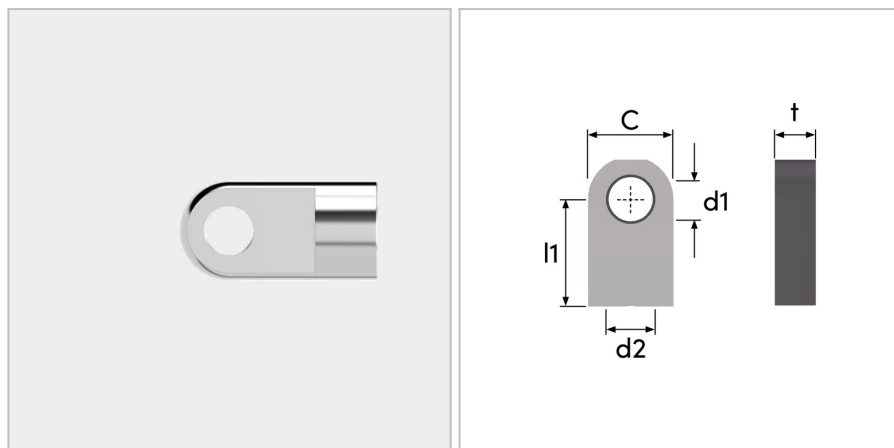

## 62100 - Attacco ad occhiello

<b>Nome prodotto</b>	62100 - Attacco ad occhiello
<b>Codice</b>	62100
<b>Descrizione</b>	L-E24
<b>Materiale</b>	Acciaio

### DIMENSIONI

<b>d2</b>	Filettatura	M14
<b>d1</b>	Diametro del foro dell'occhio	14 mm
<b>L1</b>	Lunghezza cc	40 mm
<b>t</b>	Spessore	14 mm
<b>T</b>	Tipo	2
<b>G</b>	Altezza della spalla	20 mm
<b>E</b>	Larghezza della spalla	25 mm
<b>ØR</b>	Diametro della barra filettata	20 mm
<b>S</b>	Superficie	Galvanized