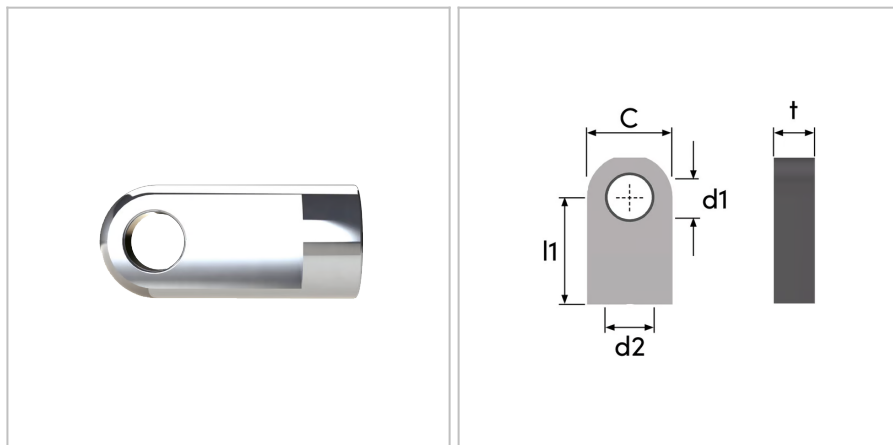

9441 - Attacco ad occhiello

| | |
|----------------------|-----------------------------|
| Nome prodotto | 9441 - Attacco ad occhiello |
| Codice | L-E27 |
| Materiale | Alluminio |

DIMENSIONI

| | | |
|------------|--------------------------------|---------|
| d2 | Filettatura | M6 |
| d1 | Diametro del foro dell'occhio | 8 mm |
| L1d | Lunghezza cc | 27,5 mm |
| t | Spessore | 10 mm |
| T | Tipo | 3 |
| G | Altezza della spalla | mm |
| E | Larghezza della spalla | mm |
| øR | Diametro della barra filettata | 6;8 mm |
| S | Superficie | |