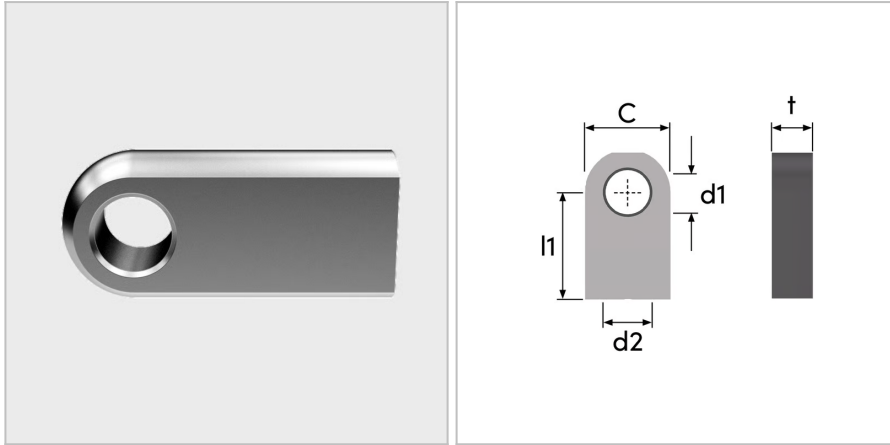

9441 - Attacco ad occhiello

Nome prodotto	9441 - Attacco ad occhiello
Codice	9441
Descrizione	L-E27
Materiale	Alluminio

DIMENSIONI

d2	Filettatura	M6
d1	Diametro del foro dell'occhio	8 mm
L1	Lunghezza cc	27,5 mm
t	Spessore	10 mm
T	Tipo	3
G	Altezza della spalla	mm
E	Larghezza della spalla	mm
ØR	Diametro della barra filettata	6;8 mm
S	Superficie	