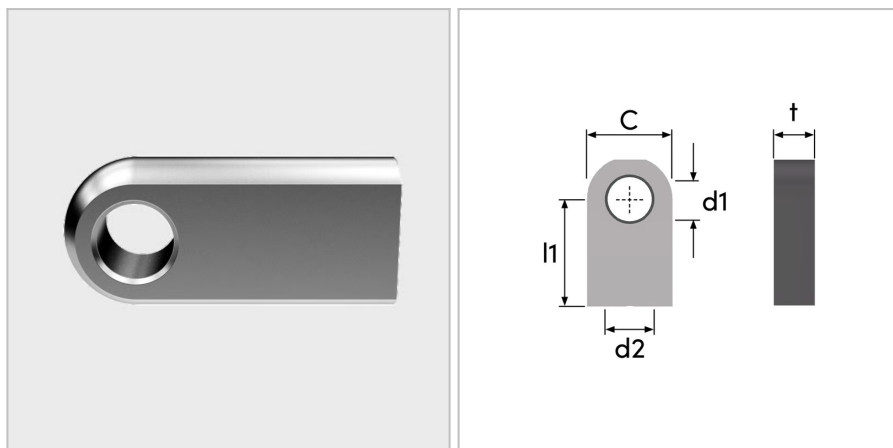

4595 - Attacco ad occhiello

Nome prodotto	4595 - Attacco ad occhiello
Codice	4595
Descrizione	L-E7
Materiale	Alluminio

DIMENSIONI

d2	Filettatura	M6
d1	Diametro del foro dell'occhio	6 mm
L1	Lunghezza cc	16 mm
t	Spessore	8 mm
T	Tipo	3
G	Altezza della spalla	mm
E	Larghezza della spalla	mm
ØR	Diametro della barra filettata	6;8 mm
S	Superficie	