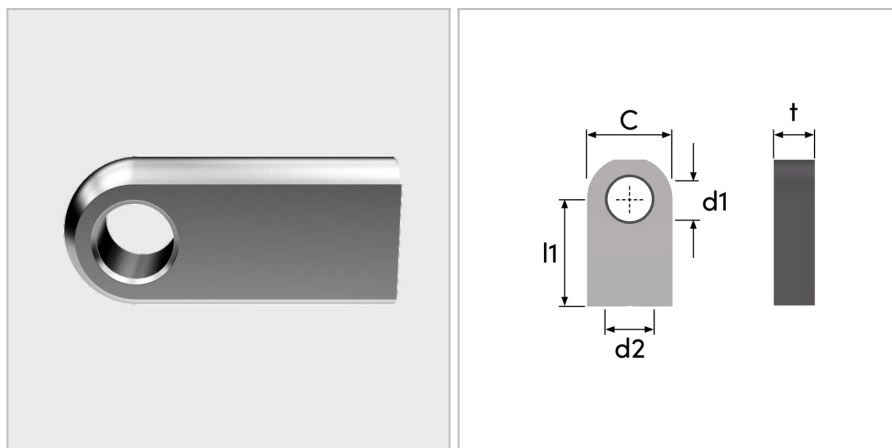

## 9442 - Attacco ad occhiello

<b>Nome prodotto</b>	9442 - Attacco ad occhiello
<b>Codice</b>	9442
<b>Descrizione</b>	L-E28
<b>Materiale</b>	Alluminio

### DIMENSIONI

<b>d2</b>	Filettatura	M8
<b>d1</b>	Diametro del foro dell'occhio	8 mm
<b>L1</b>	Lunghezza cc	25 mm
<b>t</b>	Spessore	10 mm
<b>T</b>	Tipo	3
<b>G</b>	Altezza della spalla	mm
<b>E</b>	Larghezza della spalla	mm
<b>ØR</b>	Diametro della barra filettata	10 mm
<b>S</b>	Superficie	