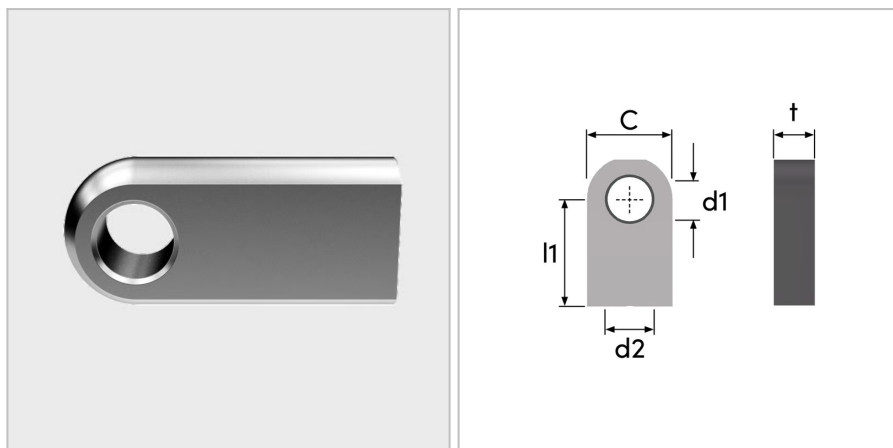

9443 - Attacco ad occhiello

Nome prodotto	9443 - Attacco ad occhiello
Codice	9443
Descrizione	L-E29
Materiale	Alluminio

DIMENSIONI

d2	Filettatura	M8
d1	Diametro del foro dell'occhio	8 mm
L1	Lunghezza cc	27,5 mm
t	Spessore	10 mm
T	Tipo	3
G	Altezza della spalla	mm
E	Larghezza della spalla	mm
ØR	Diametro della barra filettata	10 mm
S	Superficie	