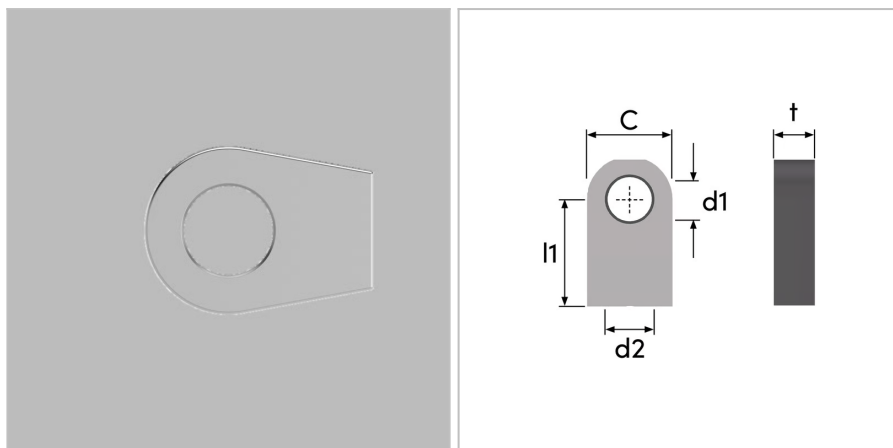

## 8245 - Attacco ad occhiello

<b>Nome prodotto</b>	8245 - Attacco ad occhiello
<b>Codice</b>	8245
<b>Descrizione</b>	L-E16
<b>Materiale</b>	Zincato

### DIMENSIONI

<b>d2</b>	Filettatura	M8
<b>d1</b>	Diametro del foro dell'occhio	10 mm
<b>L1</b>	Lunghezza cc	16 mm
<b>t</b>	Spessore	12 mm
<b>T</b>	Tipo	5
<b>G</b>	Altezza della spalla	mm
<b>E</b>	Larghezza della spalla	mm
<b>ØR</b>	Diametro della barra filettata	10 mm
<b>S</b>	Superficie	