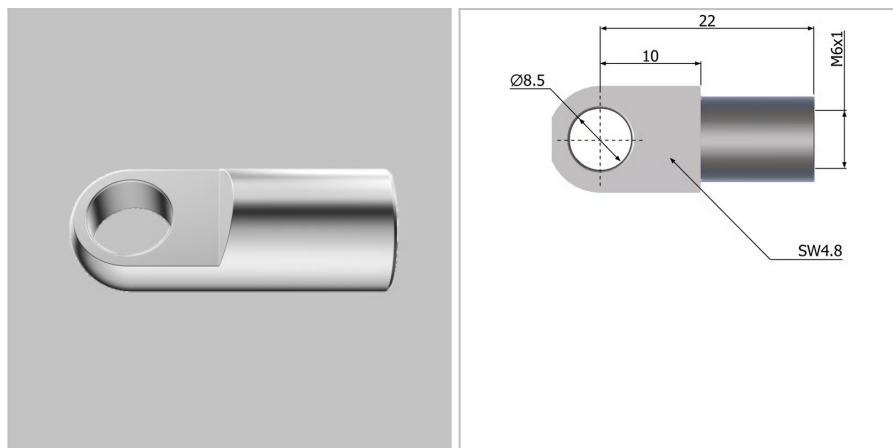

## 60225 - Attacco ad occhio

<b>Nome prodotto</b>	60225 - Attacco ad occhio
<b>Codice</b>	60225
<b>Descrizione</b>	E3
<b>Materiale</b>	Acciaio

## DIMENSIONI

<b>d2</b>	Filettatura	M6
<b>d1</b>	Diametro del foro dell'occhio	8,5 mm
<b>L1</b>	Lunghezza cc	22 mm
<b>t</b>	Spessore	5 mm
<b>T</b>	Tipo	1
<b>G</b>	Altezza della spalla	12 mm
<b>E</b>	Larghezza della spalla	9 mm
<b>ØR</b>	Diametro della barra filettata	6,8 mm
<b>S</b>	Superficie	Galvanized