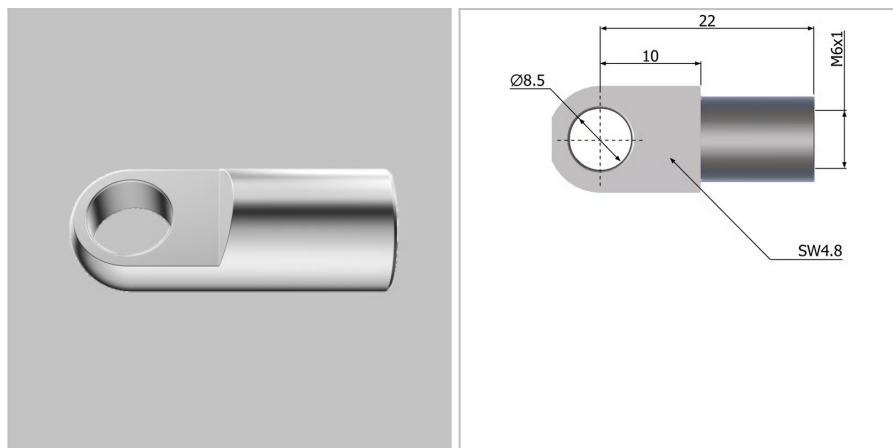

## 60224 - Attacco ad occhio

<b>Nome prodotto</b>	60224 - Attacco ad occhio
<b>Codice</b>	60224
<b>Descrizione</b>	E2
<b>Materiale</b>	Acciaio

## DIMENSIONI

<b>d2</b>	Filettatura	M6
<b>d1</b>	Diametro del foro dell'occhio	8,5 mm
<b>L1</b>	Lunghezza cc	20 mm
<b>t</b>	Spessore	5 mm
<b>T</b>	Tipo	1
<b>G</b>	Altezza della spalla	12 mm
<b>E</b>	Larghezza della spalla	11 mm
<b>øR</b>	Diametro della barra filettata	6,8 mm
<b>S</b>	Superficie	Galvanized