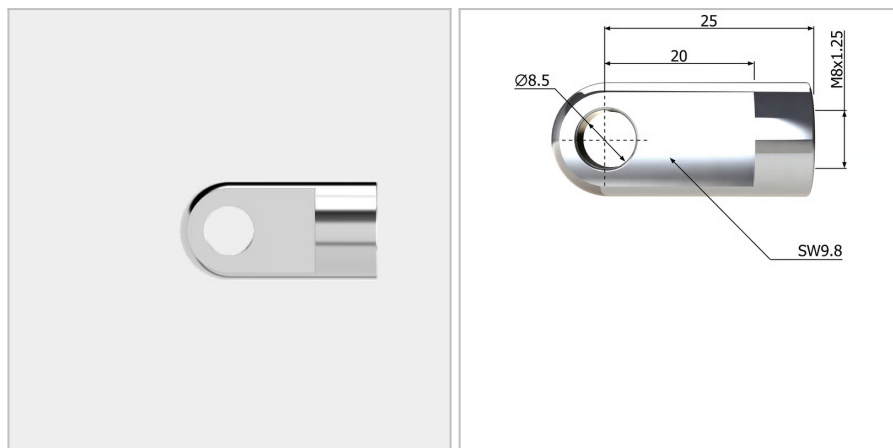

## 60231 - Attacco ad occhio

<b>Nome prodotto</b>	60231 - Attacco ad occhio
<b>Codice</b>	60231
<b>Descrizione</b>	E9
<b>Materiale</b>	Acciaio

### DIMENSIONI

<b>d2</b>	Filettatura	M8
<b>d1</b>	Diametro del foro dell'occhio	8,5 mm
<b>L1</b>	Lunghezza cc	25 mm
<b>t</b>	Spessore	10 mm
<b>T</b>	Tipo	2
<b>G</b>	Altezza della spalla	5 mm
<b>E</b>	Larghezza della spalla	18 mm
<b>ØR</b>	Diametro della barra filettata	10 mm
<b>S</b>	Superficie	Galvanized