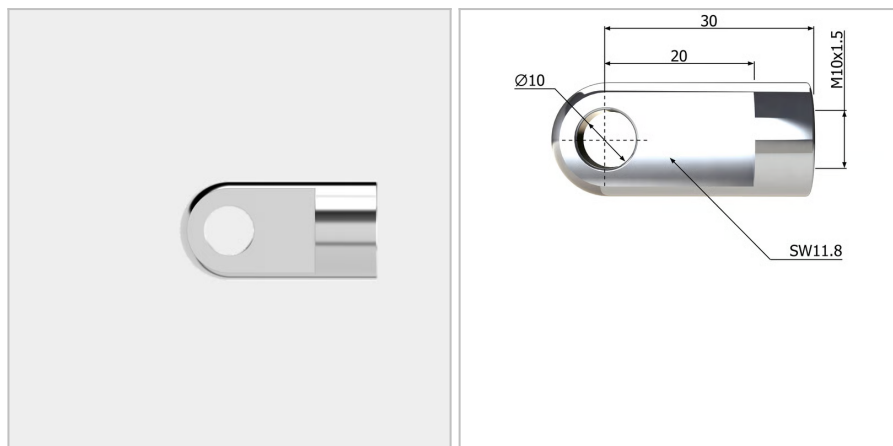

## 60235 - Attacco ad occhio

<b>Nome prodotto</b>	60235 - Attacco ad occhio
<b>Codice</b>	60235
<b>Descrizione</b>	E13
<b>Materiale</b>	Acciaio

## DIMENSIONI

<b>d2</b>	Filettatura	M10
<b>d1</b>	Diametro del foro dell'occhio	10 mm
<b>L1</b>	Lunghezza cc	35 mm
<b>t</b>	Spessore	12 mm
<b>T</b>	Tipo	2
<b>G</b>	Altezza della spalla	16 mm
<b>E</b>	Larghezza della spalla	20 mm
<b>ØR</b>	Diametro della barra filettata	14 mm
<b>S</b>	Superficie	Galvanized