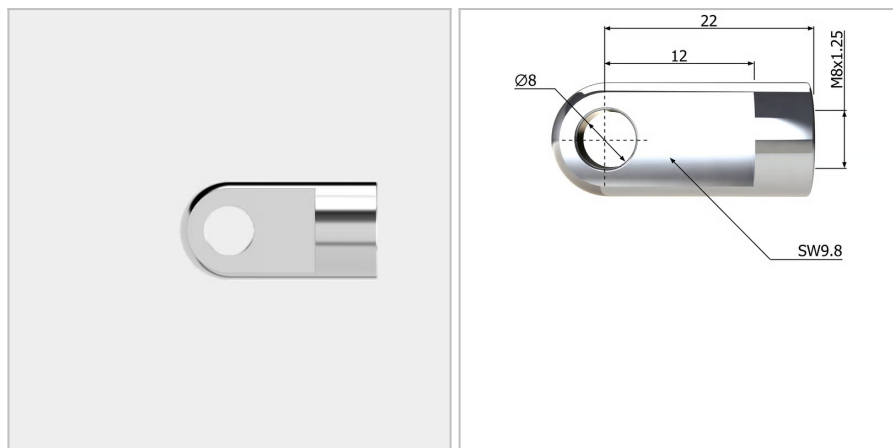

60230 - Attacco ad occhio

| | |
|----------------------|---------------------------|
| Nome prodotto | 60230 - Attacco ad occhio |
| Codice | 60230 |
| Descrizione | E8 |
| Materiale | Acciaio |

DIMENSIONI

| | | |
|-----------|--------------------------------|------------|
| d2 | Filettatura | M8 |
| d1 | Diametro del foro dell'occhio | 8 mm |
| L1 | Lunghezza cc | 22 mm |
| t | Spessore | 10 mm |
| T | Tipo | 2 |
| G | Altezza della spalla | 10 mm |
| E | Larghezza della spalla | 14 mm |
| ØR | Diametro della barra filettata | 10 mm |
| S | Superficie | Galvanized |