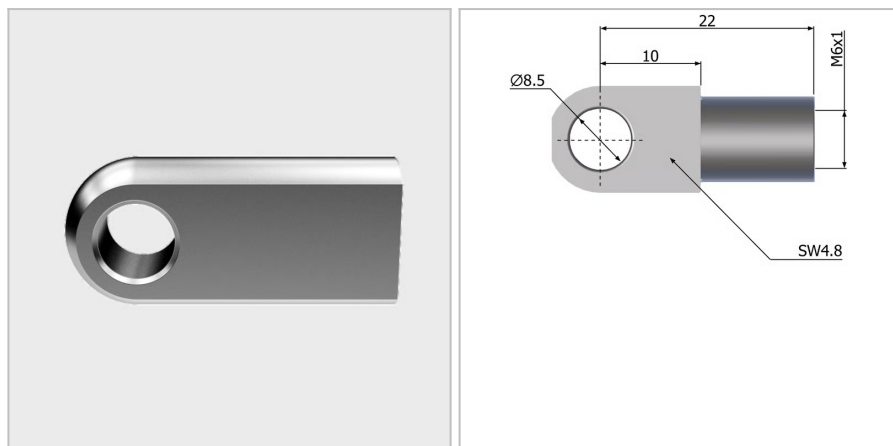

## 60307 - Attacco ad occhio

<b>Nome prodotto</b>	60307 - Attacco ad occhio
<b>Codice</b>	60307
<b>Descrizione</b>	CE2
<b>Materiale</b>	Acciaio

### DIMENSIONI

<b>d2</b>	Filettatura	M6
<b>d1</b>	Diametro del foro dell'occhio	8 mm
<b>L1</b>	Lunghezza cc	16 mm
<b>t</b>	Spessore	8 mm
<b>T</b>	Tipo	3
<b>G</b>	Altezza della spalla	mm
<b>E</b>	Larghezza della spalla	mm
<b>ØR</b>	Diametro della barra filettata	6,8 mm
<b>S</b>	Superficie	Galvanized