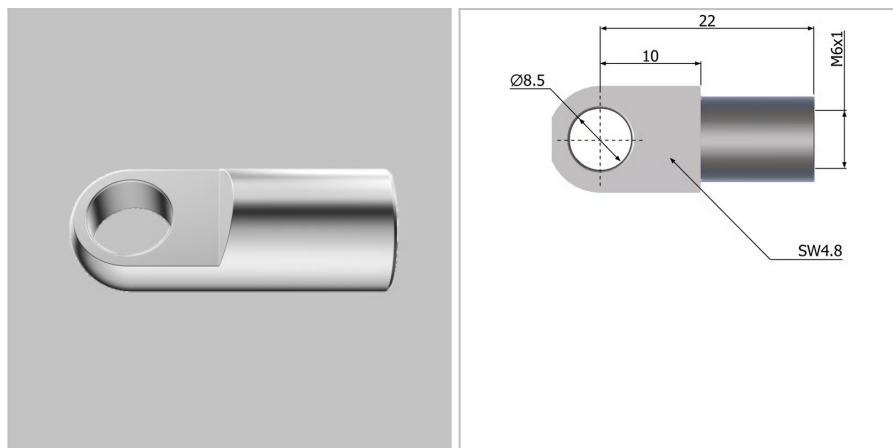

## 60226 - Attacco ad occhio

<b>Nome prodotto</b>	60226 - Attacco ad occhio
<b>Codice</b>	60226
<b>Descrizione</b>	E4
<b>Materiale</b>	Acciaio

### DIMENSIONI

<b>d2</b>	Filettatura	M6
<b>d1</b>	Diametro del foro dell'occhio	8,5 mm
<b>L1</b>	Lunghezza cc	25 mm
<b>t</b>	Spessore	5 mm
<b>T</b>	Tipo	1
<b>G</b>	Altezza della spalla	12 mm
<b>E</b>	Larghezza della spalla	11 mm
<b>ØR</b>	Diametro della barra filettata	6,8 mm
<b>S</b>	Superficie	Galvanized