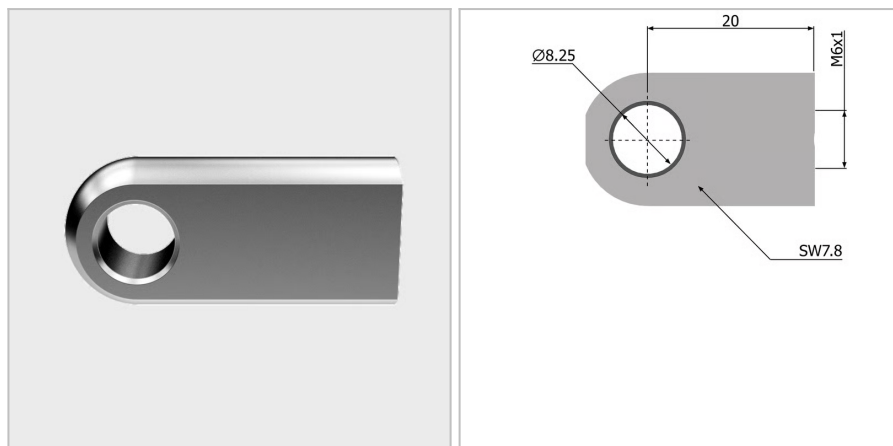

60308 - Attacco ad occhiello

Nome prodotto	60308 - Attacco ad occhiello
Codice	60308
Descrizione	CE5
Materiale	Acciaio

DIMENSIONI

d2	Filettatura	M6
d1	Diametro del foro dell'occhio	8 mm
L1	Lunghezza cc	20 mm
t	Spessore	8 mm
T	Tipo	3
G	Altezza della spalla	mm
E	Larghezza della spalla	mm
ØR	Diametro della barra filettata	6,8 mm
S	Superficie	Galvanized