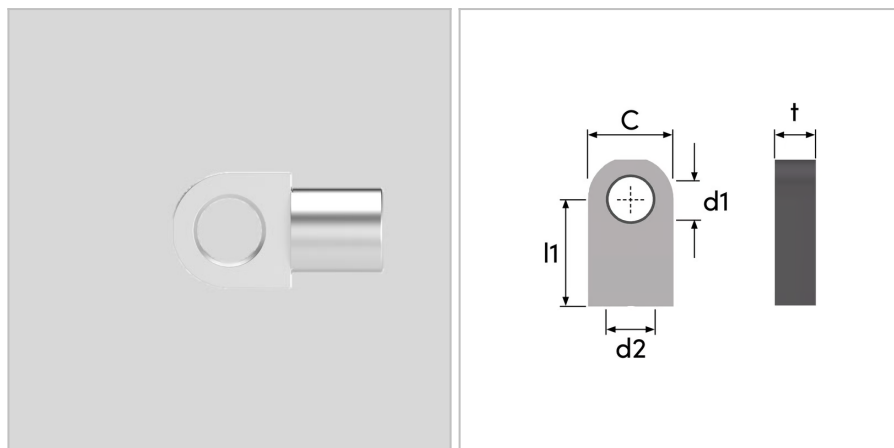

60264 - Attacco ad occhiello

Nome prodotto	60264 - Attacco ad occhiello
Codice	60264
Descrizione	SSE5
Materiale	AISI316L

DIMENSIONI

d2	Filettatura	M6
d1	Diametro del foro dell'occhio	8,5 mm
L1	Lunghezza cc	30 mm
t	Spessore	5 mm
T	Tipo	1
G	Altezza della spalla	16 mm
E	Larghezza della spalla	12 mm
ØR	Diametro della barra filettata	6,8 mm
S	Superficie	