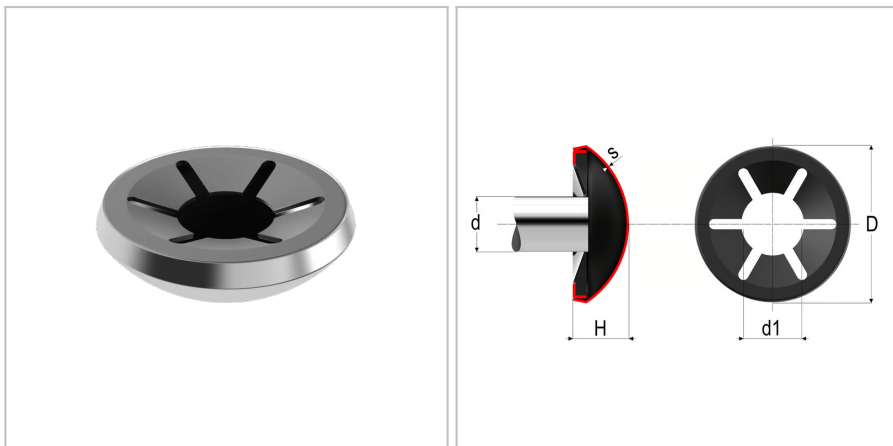

## 4848 - Rondella di bloccaggio di tipo B

<b>Nome prodotto</b>	4848 - Rondella di bloccaggio di tipo B
<b>Codice</b>	4848
<b>Descrizione</b>	WLB 6X16
<b>Materiale</b>	CK67

### DIMENSIONI

<b>d</b>	Diametro della spina di guida	6
<b>Do</b>	Diametro esterno	16 mm
<b>t</b>	Spessore	0.3 mm
<b>H0</b>	Altezza	6 mm
<b>Dimax</b>	Diametro interno max	5,65 mm
<b>Dimin</b>	Diametro interno minimo	5,5 mm
<b>r</b>	Numero di scanalature	6