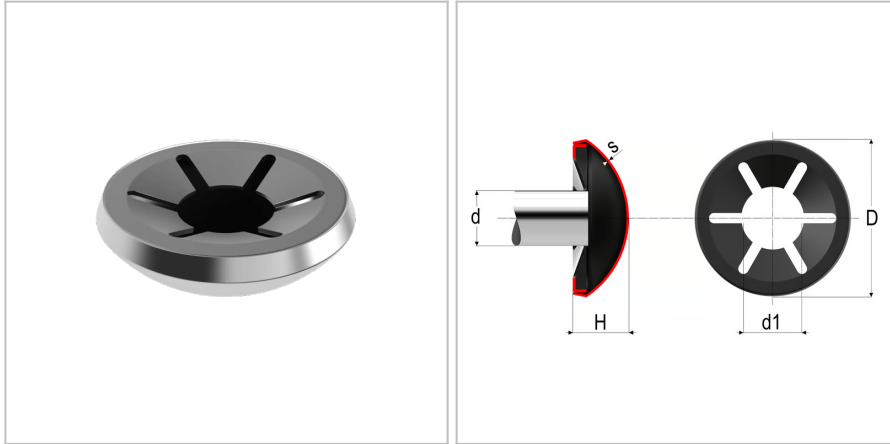

4849 - Rondella di bloccaggio di tipo B

Nome prodotto	4849 - Rondella di bloccaggio di tipo B
Codice	WLB 7X16
Materiale	CK67

DIMENSIONI

d	Diametro della spina di guida	7
Do	Diametro esterno	16 mm
t	Spessore	0.3 mm
H0	Altezza	6 mm
Dimax	Diametro interno max	6,65 mm
Dimin	Diametro interno minimo	6,5 mm
r	Numero di scanalature	6