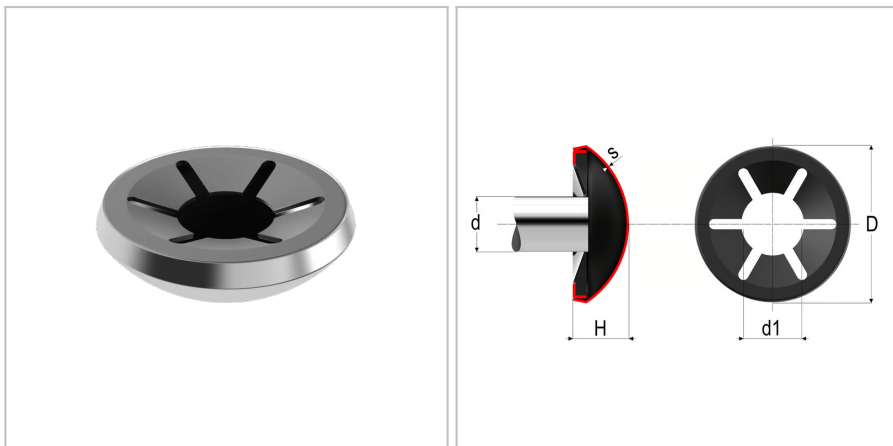

## 4849 - Rondella di bloccaggio di tipo B

<b>Nome prodotto</b>	4849 - Rondella di bloccaggio di tipo B
<b>Codice</b>	4849
<b>Descrizione</b>	WLB 7X16
<b>Materiale</b>	CK67

### DIMENSIONI

<b>d</b>	Diametro della spina di guida	7
<b>Do</b>	Diametro esterno	16 mm
<b>t</b>	Spessore	0.3 mm
<b>H0</b>	Altezza	6 mm
<b>Dimax</b>	Diametro interno max	6,65 mm
<b>Dimin</b>	Diametro interno minimo	6,5 mm
<b>r</b>	Numero di scanalature	6