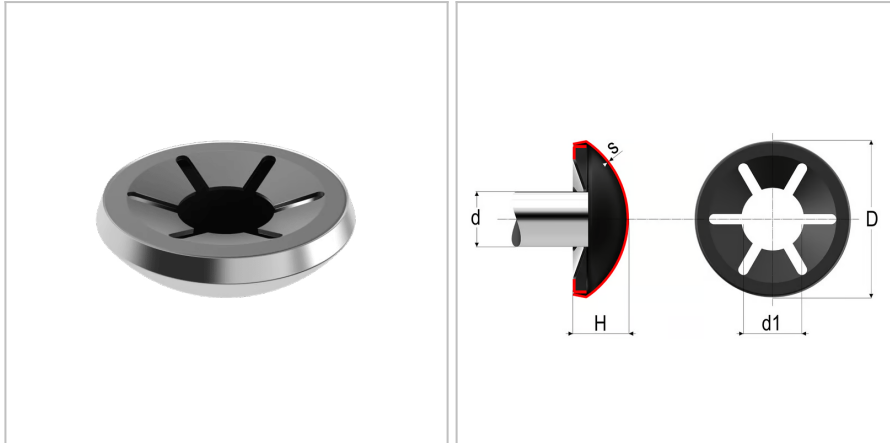

## 4851 - Rondella di bloccaggio di tipo B

<b>Nome prodotto</b>	4851 - Rondella di bloccaggio di tipo B
<b>Codice</b>	4851
<b>Descrizione</b>	WLB 8X19
<b>Materiale</b>	CK67

### DIMENSIONI

<b>d</b>	Diametro della spina di guida	8
<b>Do</b>	Diametro esterno	19 mm
<b>t</b>	Spessore	0.3 mm
<b>H0</b>	Altezza	6,5 mm
<b>Dimax</b>	Diametro interno max	7,65 mm
<b>Dimin</b>	Diametro interno minimo	7,5 mm
<b>r</b>	Numero di scanalature	6