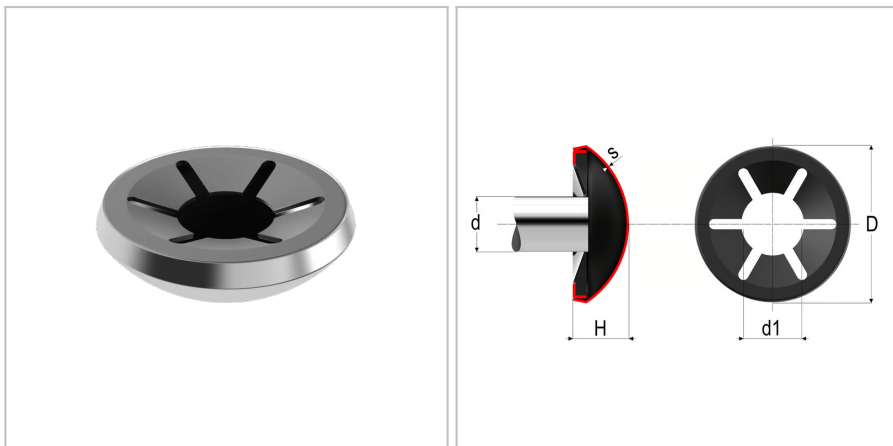

## 4850 - Rondella di bloccaggio di tipo B

<b>Nome prodotto</b>	4850 - Rondella di bloccaggio di tipo B
<b>Codice</b>	4850
<b>Descrizione</b>	WLB 8X16
<b>Materiale</b>	CK67

### DIMENSIONI

<b>d</b>	Diametro della spina di guida	8
<b>Do</b>	Diametro esterno	16 mm
<b>t</b>	Spessore	0.3 mm
<b>H0</b>	Altezza	5,7 mm
<b>Dimax</b>	Diametro interno max	7,65 mm
<b>Dimin</b>	Diametro interno minimo	7,5 mm
<b>r</b>	Numero di scanalature	6