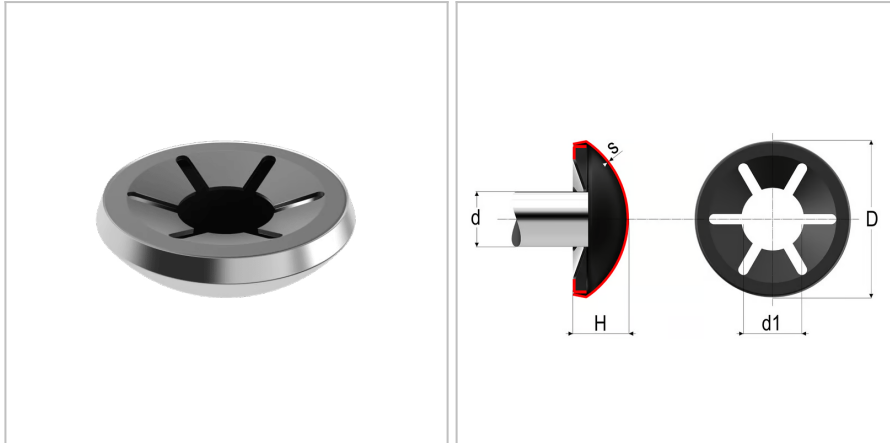

4846 - Rondella di bloccaggio di tipo B

Nome prodotto	4846 - Rondella di bloccaggio di tipo B
Codice	4846
Descrizione	WLB 4X16
Materiale	CK67

DIMENSIONI

d	Diametro della spina di guida	4
Do	Diametro esterno	16 mm
t	Spessore	0.3 mm
H0	Altezza	6 mm
Dimax	Diametro interno max	3,65 mm
Dimin	Diametro interno minimo	3,5 mm
r	Numero di scanalature	6