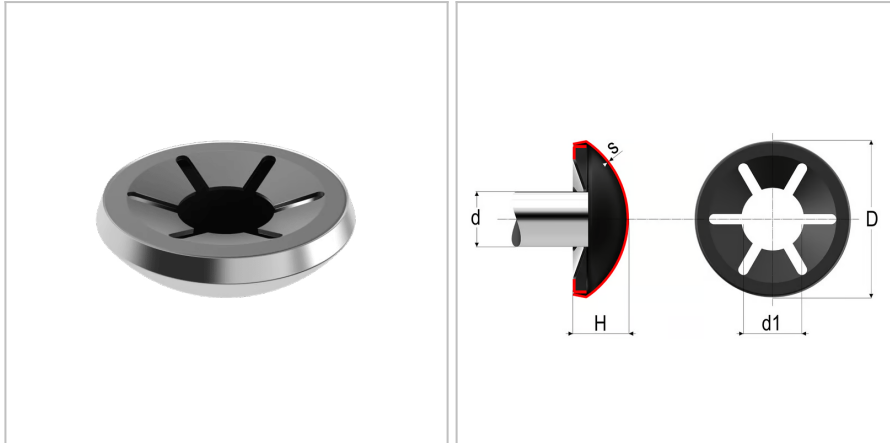

4845 - Rondella di bloccaggio di tipo B

Nome prodotto	4845 - Rondella di bloccaggio di tipo B
Codice	4845
Descrizione	WLB 5X12
Materiale	CK67

DIMENSIONI

d	Diametro della spina di guida	5
Do	Diametro esterno	12 mm
t	Spessore	0.3 mm
H0	Altezza	4,5 mm
Dimax	Diametro interno max	4,65 mm
Dimin	Diametro interno minimo	4,5 mm
r	Numero di scanalature	6