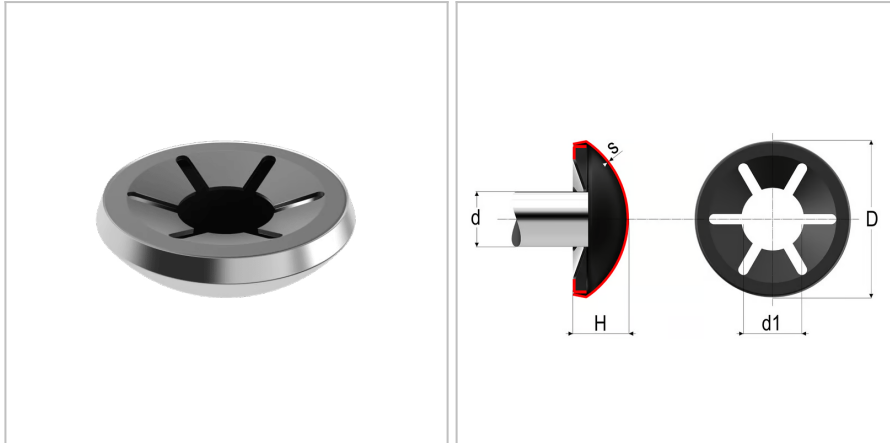

## 4845 - Rondella di bloccaggio di tipo B

<b>Nome prodotto</b>	4845 - Rondella di bloccaggio di tipo B
<b>Codice</b>	4845
<b>Descrizione</b>	WLB 5X12
<b>Materiale</b>	CK67

### DIMENSIONI

<b>d</b>	Diametro della spina di guida	5
<b>Do</b>	Diametro esterno	12 mm
<b>t</b>	Spessore	0.3 mm
<b>H0</b>	Altezza	4,5 mm
<b>Dimax</b>	Diametro interno max	4,65 mm
<b>Dimin</b>	Diametro interno minimo	4,5 mm
<b>r</b>	Numero di scanalature	6