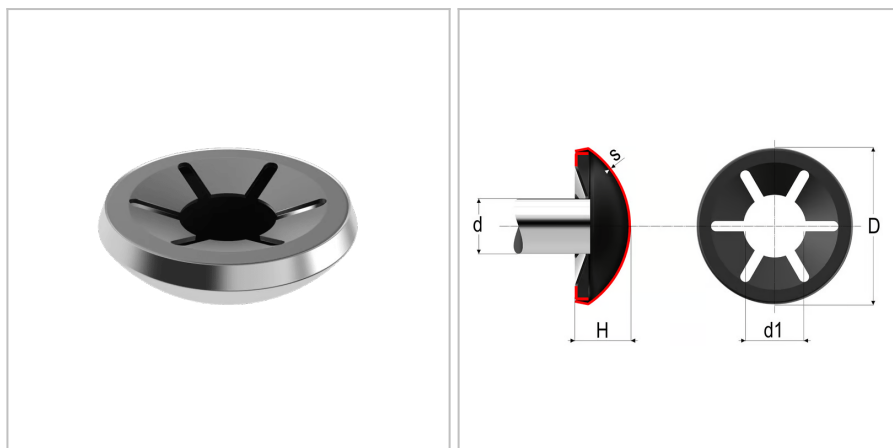

## 4847 - Rondella di bloccaggio di tipo B

<b>Nome prodotto</b>	4847 - Rondella di bloccaggio di tipo B
<b>Codice</b>	4847
<b>Descrizione</b>	WLB 5X16
<b>Materiale</b>	CK67

### DIMENSIONI

<b>d</b>	Diametro della spina di guida	5
<b>Do</b>	Diametro esterno	16 mm
<b>t</b>	Spessore	0.3 mm
<b>H0</b>	Altezza	6 mm
<b>Dimax</b>	Diametro interno max	4,65 mm
<b>Dimin</b>	Diametro interno minimo	4,5 mm
<b>r</b>	Numero di scanalature	6