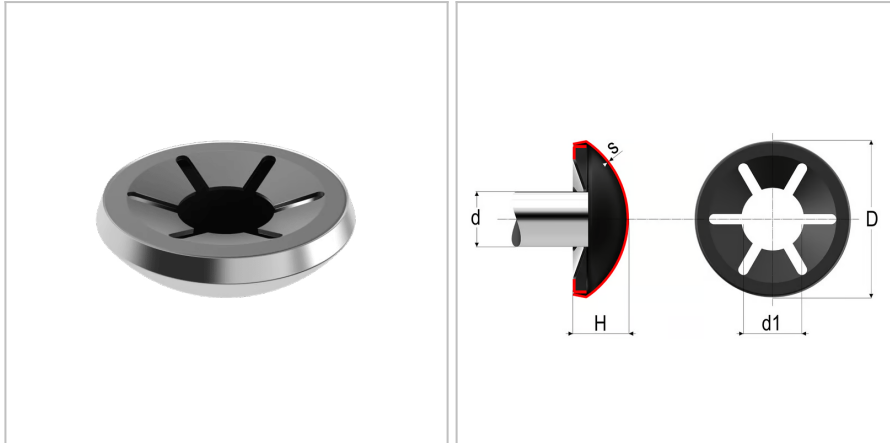

4841 - Rondella di bloccaggio di tipo B

Nome prodotto	4841 - Rondella di bloccaggio di tipo B
Codice	4841
Descrizione	WLB 2X12
Materiale	CK67

DIMENSIONI

d	Diametro della spina di guida	2
Do	Diametro esterno	12 mm
t	Spessore	0.3 mm
H0	Altezza	4,5 mm
Dimax	Diametro interno max	1,65 mm
Dimin	Diametro interno minimo	1,5 mm
r	Numero di scanalature	5