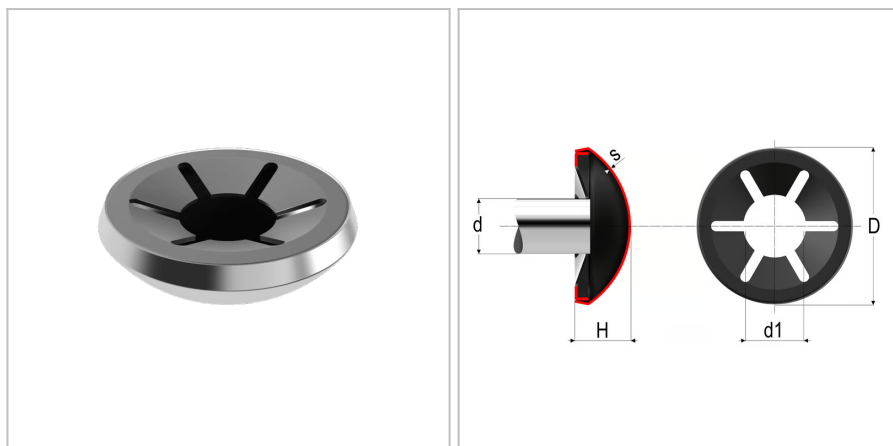

## 4839 - Rondella di bloccaggio di tipo B

<b>Nome prodotto</b>	4839 - Rondella di bloccaggio di tipo B
<b>Codice</b>	4839
<b>Descrizione</b>	WLB 2.5X7.5
<b>Materiale</b>	CK67

### DIMENSIONI

<b>d</b>	Diametro della spina di guida	2,5
<b>Do</b>	Diametro esterno	7.5 mm
<b>t</b>	Spessore	0.3 mm
<b>H0</b>	Altezza	3 mm
<b>Dimax</b>	Diametro interno max	2,15 mm
<b>Dimin</b>	Diametro interno minimo	2 mm
<b>r</b>	Numero di scanalature	4