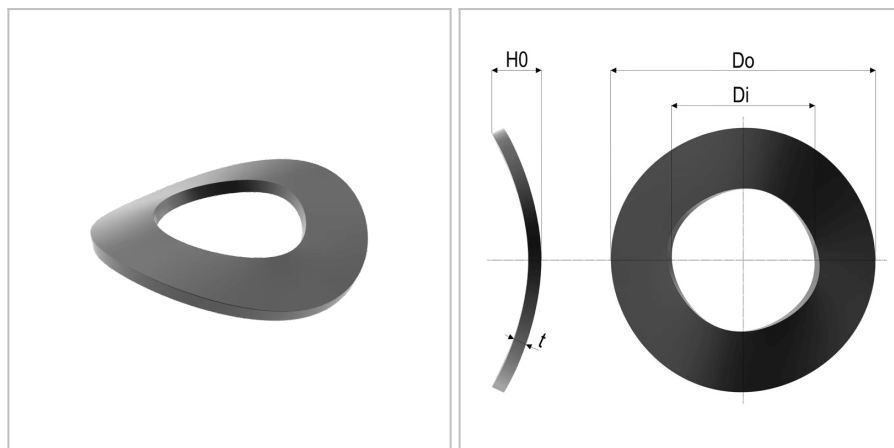

## 874 - Rondella bombata

<b>Nome prodotto</b>	874 - Rondella bombata
<b>Codice</b>	874
<b>Descrizione</b>	WCS DIN137 A 16.5X30
<b>Materiale</b>	CK67

### DIMENSIONI

Tipo	Tipo	A
<b>B</b>	Diametro del perno	16
<b>Do</b>	Diametro esterno	30 mm
<b>Di</b>	Diametro interno	16.5 mm
<b>t</b>	Spessore	1.5 mm
<b>H0</b>	Altezza	5 mm
<b>Hn</b>	Altezza carico	3 mm