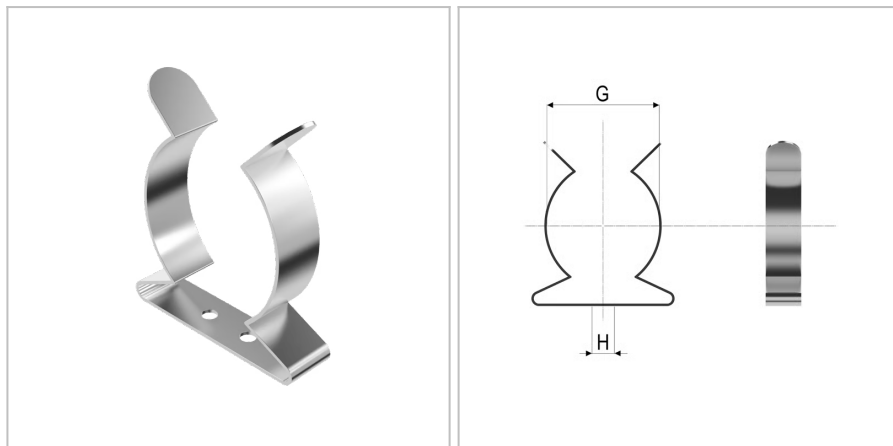

## 7521 - Graffa

<b>Nome prodotto</b>	7521 - Graffa
<b>Codice</b>	7521
<b>Descrizione</b>	TCC 10-12 FZB
<b>Materiale</b>	CK67

### DIMENSIONI

<b>G</b>	Preso	10-12 mm
<b>Tipo</b>	Tipo	C
<b>t</b>	Superficie	BrightZincatoFZB
<b>H</b>	Foro di fissaggio	2,4
<b>No</b>	Numero di fori di fissaggio	1