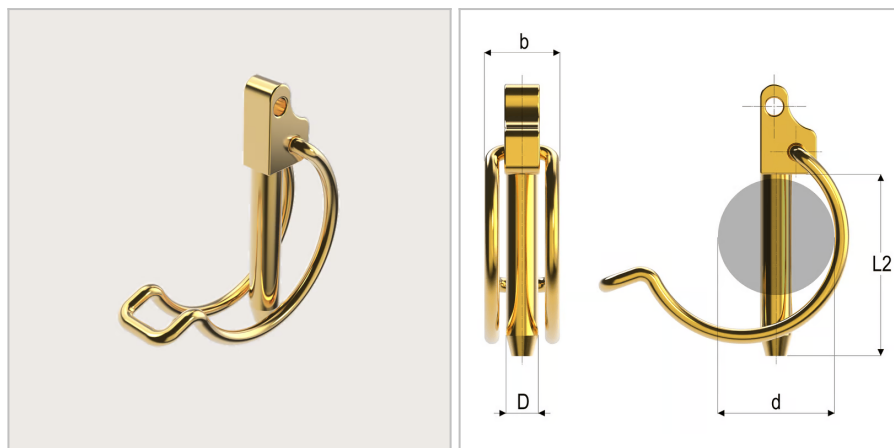

## 8955 - Spina di bloccaggio S e R

<b>Nome prodotto</b>	8955 - Spina di bloccaggio S e R
<b>Codice</b>	8955
<b>Descrizione</b>	LSR 9.5X55
<b>Materiale</b>	EN10270-1-SM

### DIMENSIONI

<b>D</b>	Diametro del perno di sicurezza	9.5 mm
<b>d</b>	Diametro della spina di guida	40 mm
<b>L2</b>	Lunghezza del perno di sicurezza	55 mm
<b>b</b>	Larghezza	16 mm
<b>S</b>	Superficie	Galvanized;gialloChrome