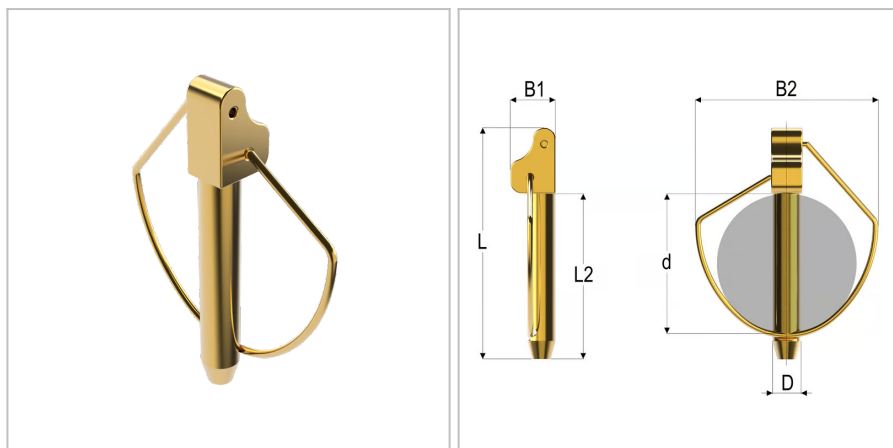

## 8915 - Spina di bloccaggio T-S

<b>Nome prodotto</b>	8915 - Spina di bloccaggio T-S
<b>Codice</b>	8915
<b>Descrizione</b>	LST-S 9.5X45
<b>Materiale</b>	EN10270-1-SM

### DIMENSIONI

<b>D</b>	Diametro del perno di sicurezza	9.5 mm
<b>d</b>	Diametro della spina di guida	32 mm
<b>L2</b>	Lunghezza del perno di sicurezza	45 mm
<b>S</b>	Superficie	Galvanized;gialloChrome(Cr6+ free)
<b>L</b>	Lunghezza	66 mm
<b>B1</b>	Larghezza del perno di sicurezza	14 mm
<b>B2</b>	Larghezza dell'anello	50 mm