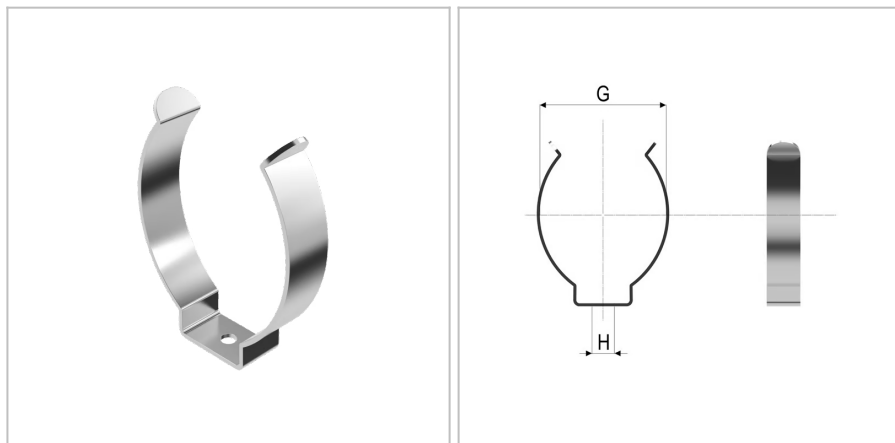

7505 - Graffa

| | |
|----------------------|---------------|
| Nome prodotto | 7505 - Graffa |
| Codice | TCO 25-27 FZB |
| Materiale | CK67 |

DIMENSIONI

| | | |
|-------------|-----------------------------|------------------|
| G | Preso | 25-27 mm |
| Tipo | Tipo | O |
| t | Superficie | BrightZincatoFZB |
| H | Foro di fissaggio | 3,2 |
| No | Numero di fori di fissaggio | 1 |