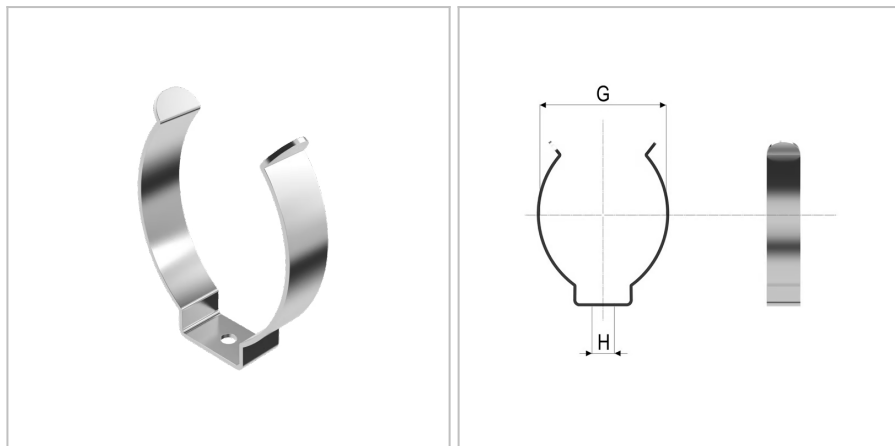

7504 - Graffa

Nome prodotto	7504 - Graffa
Codice	7504
Descrizione	TCO 19-24 FZB
Materiale	CK67

DIMENSIONI

G	Preso	19-24 mm
Tipo	Tipo	O
t	Superficie	BrightZincatoFZB
H	Foro di fissaggio	3,2
No	Numero di fori di fissaggio	1