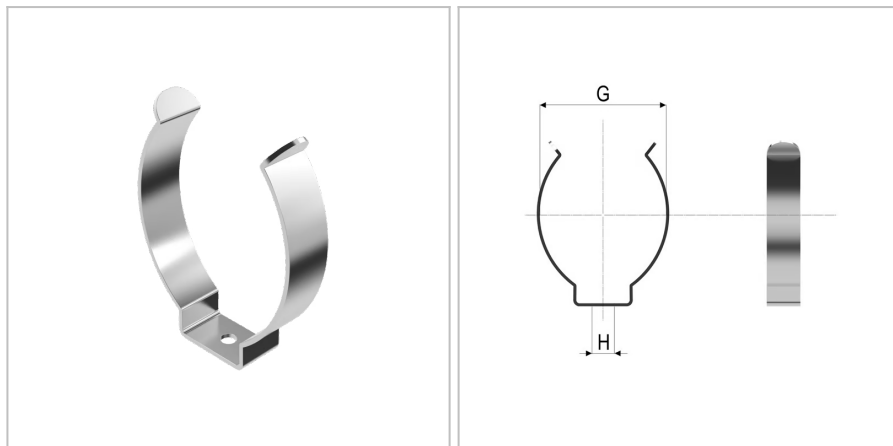

7504 - Graffa

Nome prodotto	7504 - Graffa
Codice	7504
Descrizione	TCO 19-24 FZB
Materiale	CK67

DIMENSIONI

G	Preso	19-24 mm
Tipo	Tipo	O
t	Superficie	BrightZincatoFZB
H	Foro di fissaggio	3,2
No	Numero di fori di fissaggio	1