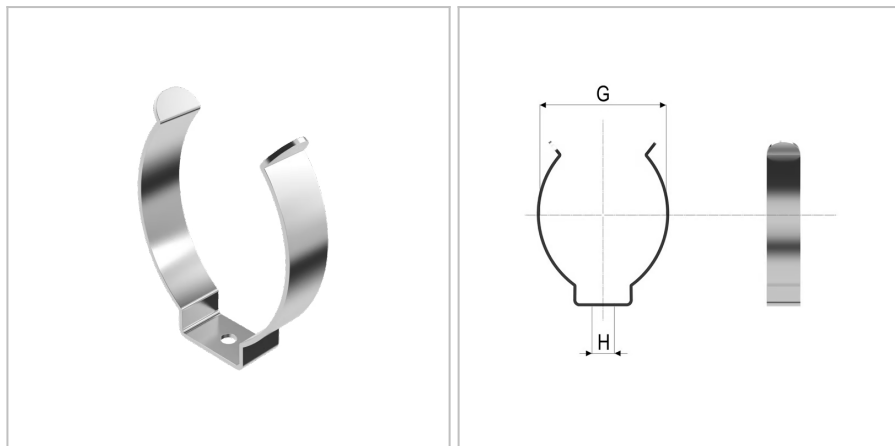

7501 - Graffa

Nome prodotto	7501 - Graffa
Codice	7501
Descrizione	TCO 10-12 FZB
Materiale	CK67

DIMENSIONI

G	Preso	10-12 mm
Tipo	Tipo	O
t	Superficie	BrightZincatoFZB
H	Foro di fissaggio	2,4
No	Numero di fori di fissaggio	1