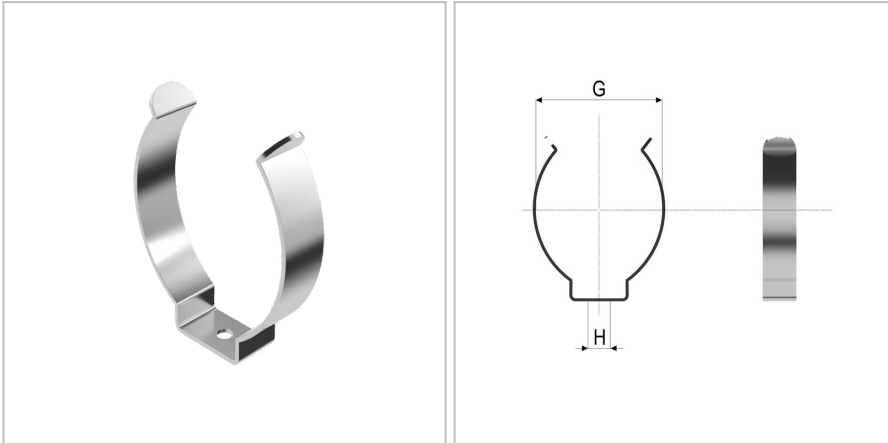

7501 - Graffa

Nome prodotto	7501 - Graffa
Codice	7501
Descrizione	TCO 10-12 FZB
Materiale	CK67

DIMENSIONI

G	Preso	10-12 mm
Tipo	Tipo	O
t	Superficie	BrightZincatoFZB
H	Foro di fissaggio	2,4
No	Numero di fori di fissaggio	1