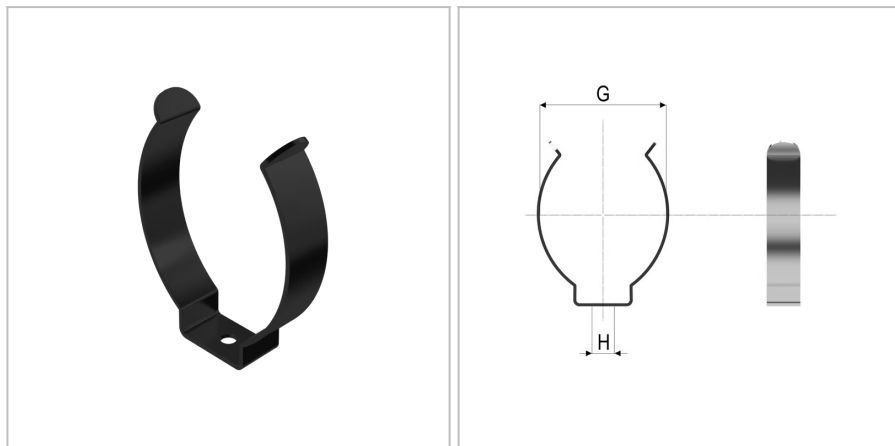

## 7511 - Graffa

<b>Nome prodotto</b>	7511 - Graffa
<b>Codice</b>	7511
<b>Descrizione</b>	TCO 10-12 PVC
<b>Materiale</b>	CK67

### DIMENSIONI

<b>G</b>	Preso	10-12 mm
<b>Tipo</b>	Tipo	O
<b>t</b>	Superficie	PlasticaCoatedPVC;Black
<b>H</b>	Foro di fissaggio	2,4
<b>No</b>	Numero di fori di fissaggio	1