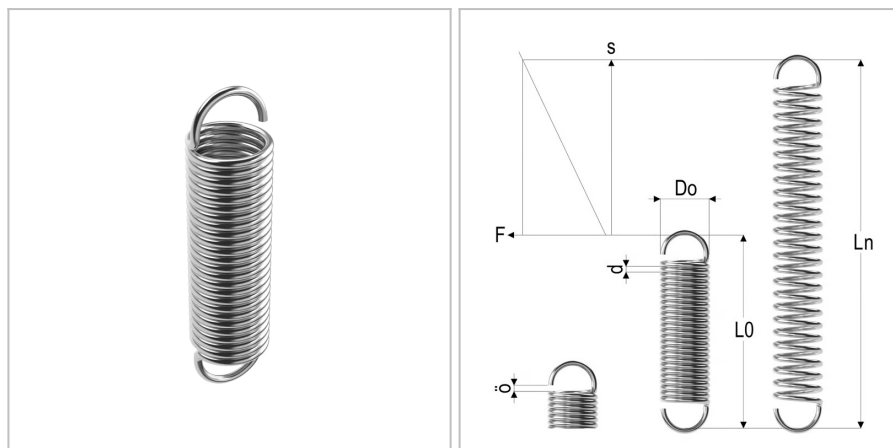

## 3431 - molla a trazione

<b>Nome prodotto</b>	3431 - molla a trazione
<b>Codice</b>	3431
<b>Descrizione</b>	ES 1.5X10X140
<b>Materiale</b>	EN10270-1-SH

### DIMENSIONI

<b>d</b>	Diametro del filo	1.5 mm
<b>Do</b>	Diametro esterno	10 mm
<b>L0</b>	Lunghezza libera	140 mm
<b>R</b>	Forza della molla	1 N/mm
<b>Ln</b>	Costante elastica	243 mm
<b>Fn</b>	Forza a Ln	117 N
<b>F0</b>	Forza di precarico	13 N
<b>Nt</b>	Numero di spire	83