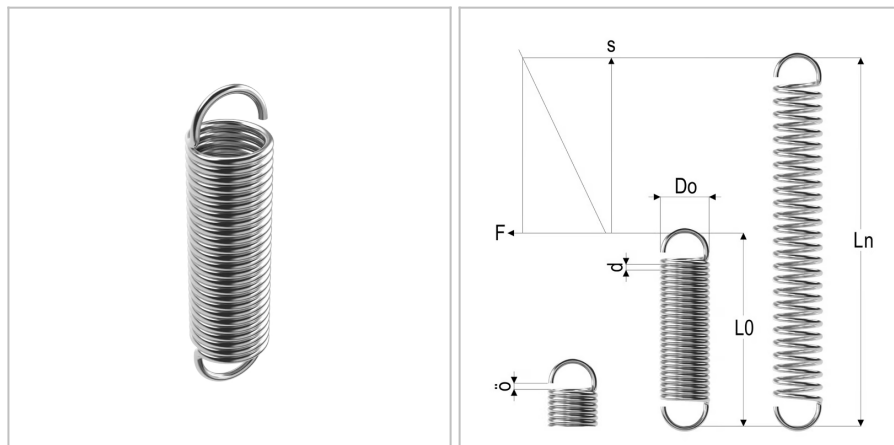

## 3249 - molla a trazione

<b>Nome prodotto</b>	3249 - molla a trazione
<b>Codice</b>	ES 0.4X4X20
<b>Materiale</b>	EN10270-1-SH

### DIMENSIONI

<b>d</b>	Diametro del filo	0.4 mm
<b>Do</b>	Diametro esterno	4 mm
<b>L0</b>	Lunghezza libera	20 mm
<b>R</b>	Forza della molla	0.17 N/mm
<b>Ln</b>	Costante elastica	56 mm
<b>Fn</b>	Forza a Ln	7 N
<b>F0</b>	Forza di precarico	0,7 N
<b>Nt</b>	Numero di spire	32